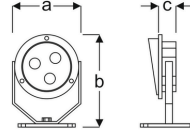

KENE

WALLWASHER & GROUND LIGHTING

VAL13 1103D UG30

VAL13 1103D UG40

VAL13 1103D UG60

MECHANICAL SPECS / MEKANİK ÖZELLİKLER

Application Areas Uygulama Alanları	Parking areas - Residential areas - Arcades - Commercial building
Luminaire Type Ürün Tipi	Grass Luminaires
Luminaire Body Ürün Gövdesi	Die cast aluminium
Luminaire Diffuser Ürün Difüzörü	Tempered glass
Luminaire Colour Ürün Gövde Rengi	S : Ral 9005 Jet black / B : Ral 9016 Traffic White / G : Ral 9006 Grey
Ingress Protection (IP) Rating IP Sınıfı	IP65
Impact Resistance (IK) Rating IK Sınıfı	IK08

OPTICAL SPECS / OPTİK ÖZELLİKLER

Light Source Işık Kaynağı	Mid Power LED
CRI Value CRI Değeri	>80
UGR Value UGR Değeri	<21 (EN124664-1)
Photo Biological Class Fotobiyolojik Risk Grubu	Group-0 No Risk
Beam Angle Işık Açısı	60°
Driver (220-240V) Sürücü	Osram - Tridonic & ENEC Driver

ELECTRICAL SPECS / ELEKTRİKSEL ÖZELLİKLER

Mains Voltage Giriş Gerilimi	220-240 V
Mains Frequency Frekans	50/60 Hz
Protection Class Koruma Sınıfı	I
Led Service (25°C) Led Ömrü	L80=30.000h
Power Factor Güç Faktörü	>0,938
Operating Temperature Çalışma Sıcaklığı	-35°C & -55°C
Hot Wire Resistance Kablo Sıcaklık Direnci	650°C

OPTIONS / OPSİYONLAR

1 Hour Emergency Kit	3 Hour Emergency Kit	DALI	SENSOR
-	-	-	-

Product Code Ürün Kodu	Power (W) Watt	Lumen (lm) Işık Akısı	Efficacy (lm/W) Verimlilik	Col. Temp (K) Kelvin	Dimensions (mm) Boyutlar (a b x c) Ø	Pack. Qty Koli Adedi	Pack. Weight (kg) Koli Ağırlığı
VAL13 1103D UG30	3	300	100	3000	110x110x75	1	0,25
VAL13 1103D UG40	3	300	100	4000	110x110x75	1	0,25
VAL13 1103D UG60	3	300	100	6000	110x110x75	1	0,25